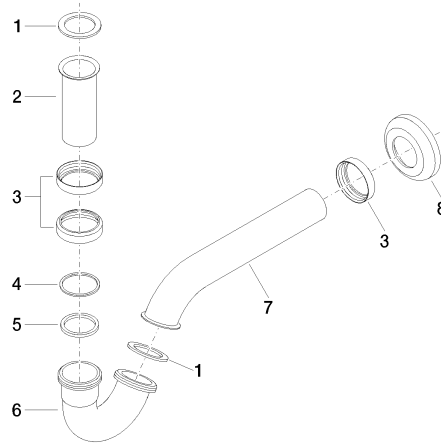

Siphon for bidet 1 1/4" - Brushed Durabronze (23kt Gold)

IMO

10 050 970

• rosette Ø 65 mm

Fits: IMO, LULU, MADISON, MEM, TARA,
CL.1, LISSÉ, VAIA, META, CYO

	Brushed Durabronze (23kt Gold)	10 050 970-28
	Chrome	10 050 970-00
	Brushed Platinum	10 050 970-06
	Platinum	10 050 970-08
	Durabronze (23kt Gold)	10 050 970-09
	Dark Chrome	10 050 970-19
	Light Gold	10 050 970-26
	Brushed Light Gold	10 050 970-27
	Matte Black	10 050 970-33
	Brushed Bronze	10 050 970-42
	Brushed Champagne (22kt Gold)	10 050 970-46
	Champagne (22kt Gold)	10 050 970-47
	Brushed Chrome	10 050 970-93
	Brushed Dark Platinum	10 050 970-99

Siphon for bidet 1 1/4" - Brushed Durabronz (23kt Gold)

10 050 970

mm [inches]

10 050 970

Parts for other finishes can be found here: [Chrome](#)

Spare parts list

No.	Item Number	Name	Quantity used	Delivery time
1	09 14 05 018 90	seal	2	2
2	09 28 23 011-28	pipe	1	20
3	09 23 30 021-28	nut	3	20
4	09 14 20 006 90	seal	1	2
5	09 14 05 027 90	seal	1	2
6	09 28 23 029-28	pipe	1	20
7	09 28 23 013-28	pipe	1	20
8	09 27 01 013-28	rosette	1	20